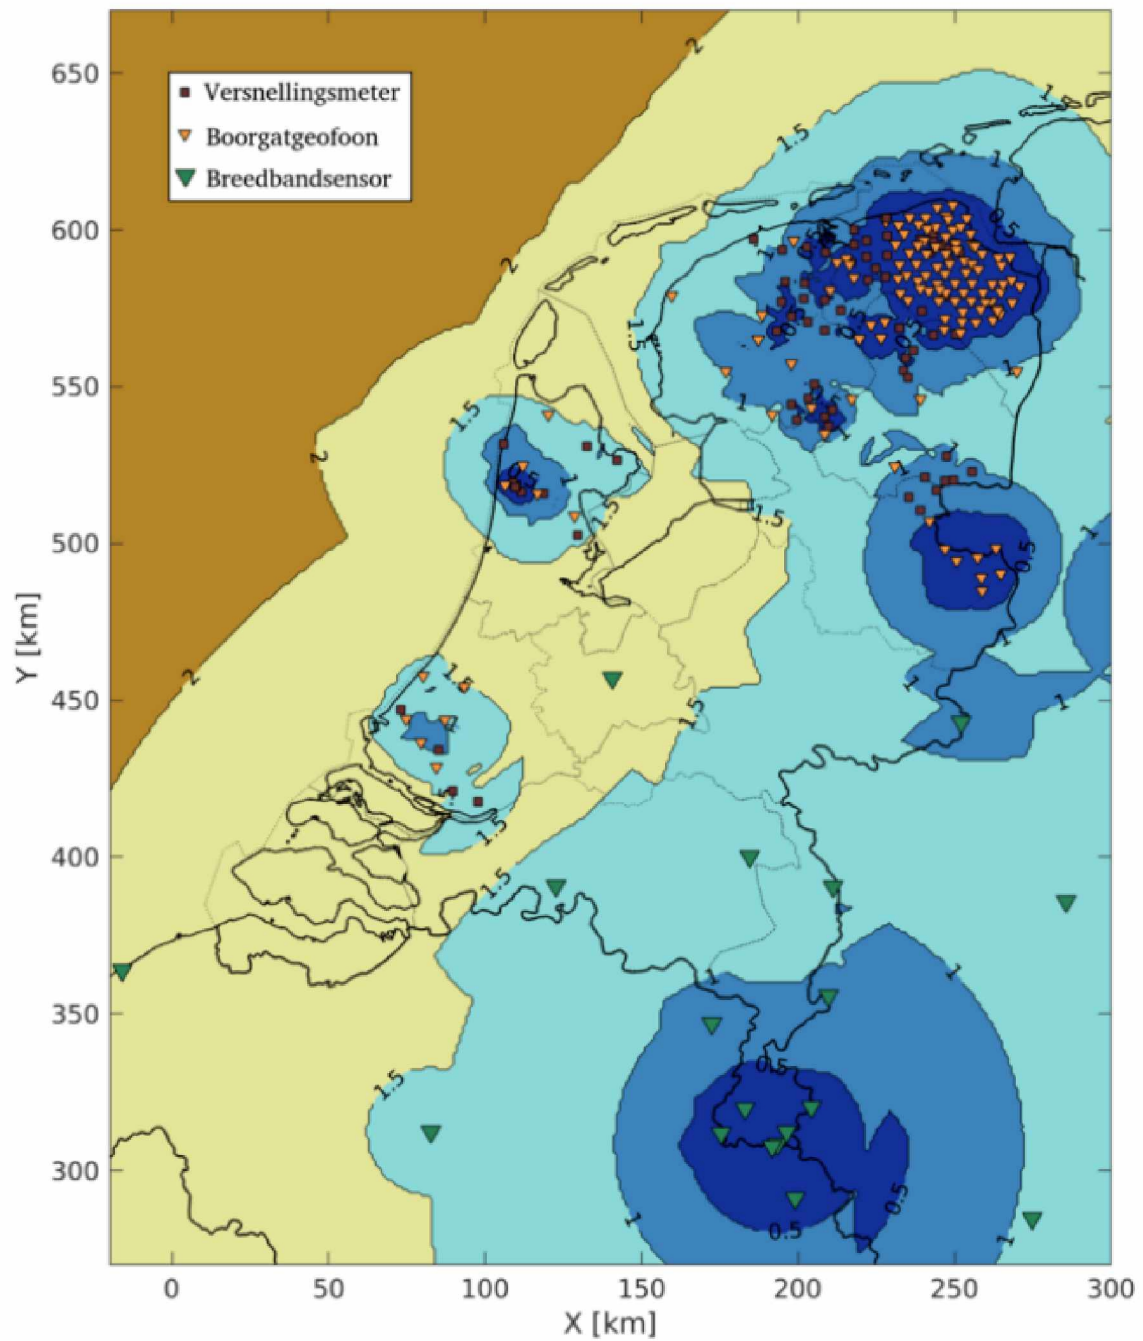

Bijlage bij het meetplan Adolf van Nassau – Uitbreiding Adolf van Nassau III

Kaart met locaties en detectiecapaciteit van seismische waarnemingsstations.