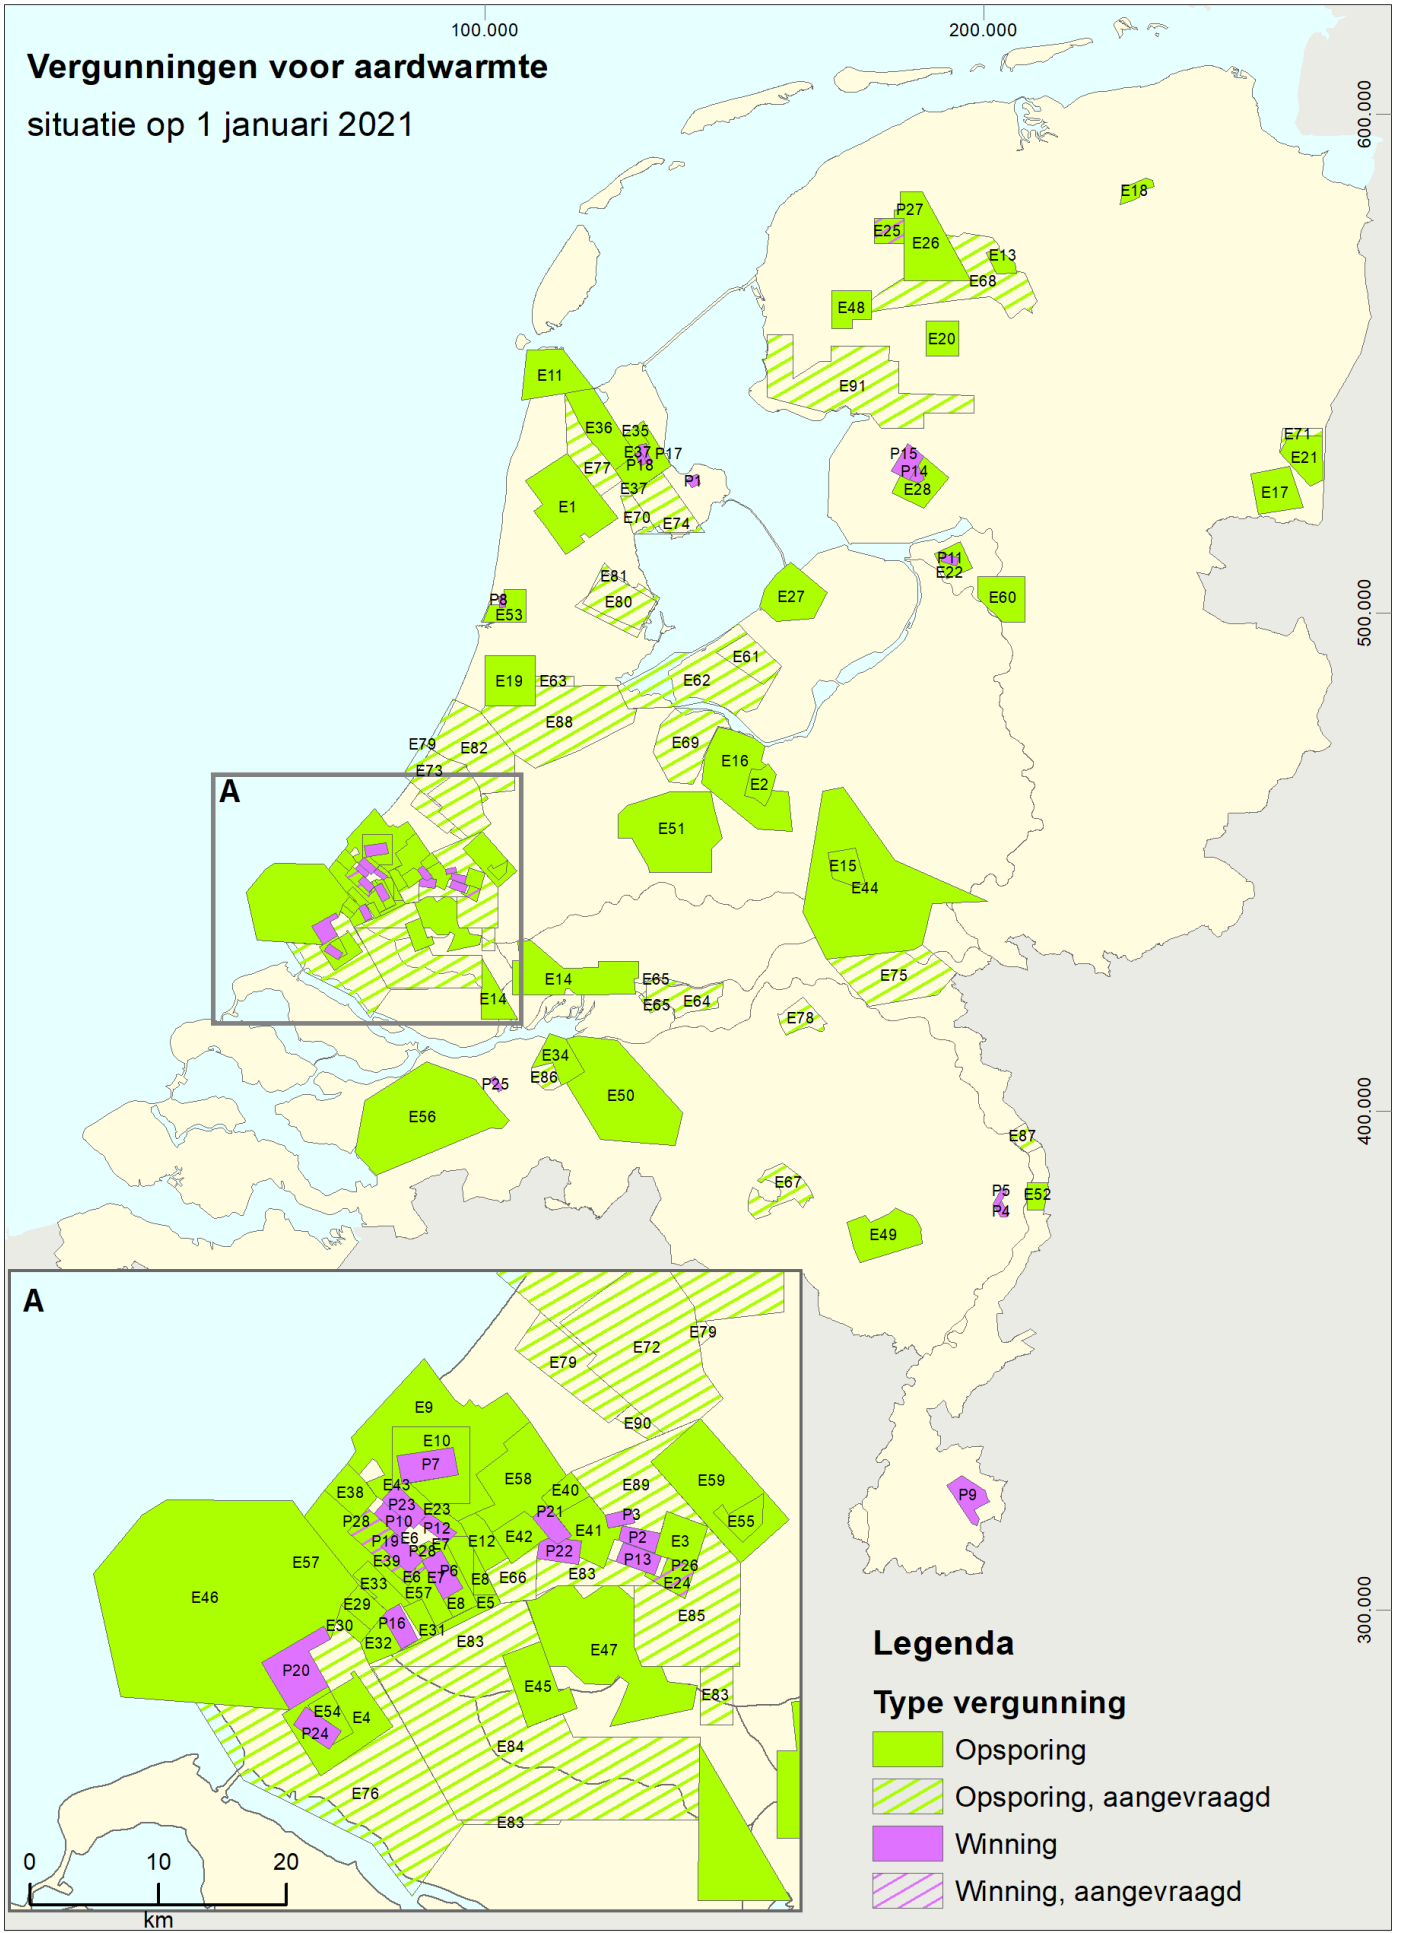

Vergunningen voor aardwarmte

situatie op 1 januari 2021

Legenda

- Type vergunning**
- Opsporing
 - Opsporing, aangevraagd
 - Winning
 - Winning, aangevraagd

Opsporingsvergunningen

E1	Alkmaar	E21	Klazienaveen	E41	Nootdorp-Oost 3
E2	Amersfoort	E22	Koekoekspolder Ila	E42	Pijnacker-Nootdorp 6a
E3	Bleiswijk 6	E23	Kwintsheul 2	E43	Poeldijk 2
E4	Brielle 2	E24	Lansingerland 4	E44	Renkum
E5	De Lier 8	E25	Leeuwarden	E45	Rotterdam 4
E6	De Lier IV	E26	Leeuwarden 5	E46	Rotterdam-Haven
E7	De Lier V	E27	Lelystad	E47	Rotterdam-Stad
E8	De Lier VI	E28	Luttelgeest II	E48	Sneek
E9	Den Haag 4	E29	Maasdijk	E49	Someren
E10	Den Haag 6	E30	Maasdijk 2	E50	Tilburg-Geertr.berg
E11	Den Helder	E31	Maasland 2	E51	Utrecht
E12	Den Hoorn	E32	Maasland 6	E52	Velden
E13	Drachten	E33	Maasland 7	E53	Velsen
E14	Drechtsteden	E34	Made 2	E54	Vierpolders
E15	Ede	E35	Middenmeer 2	E55	Waddinxveen 2
E16	Eemland	E36	Middenmeer 3	E56	West-Brabant
E17	Erica	E37	Middenmeer 4	E57	Westland-Zuidwest
E18	Groningen 2	E38	Monster 2	E58	Ypenburg
E19	Haarlem-Schalkwijk	E39	Naaldwijk 3	E59	Zuidplas
E20	Heerenveen	E40	Nootdorp-Oost 2	E60	Zwolle

Aangevraagde opsporingsvergunningen

E61	Almere	E71	Klazienaveen 2	E82	Rijnland
E62	Almere-Diemen 1	E72	Leiden 2	E83	Rotterdam 7
E63	Amstelveen- Haarlemmermeer 1	E73	Leiden 3	E84	Rotterdam Bar
E64	Bommelerwaard 2	E74	Midwoud	E85	Rotterdam Prins Alexander
E65	Brakel-Zuidoost	E75	Nijmegen	E86	Terheijden 2
E66	Delft-Tanthof	E76	Nissewaard	E87	Wellerlooi
E67	Eindhoven 2	E77	Noord-Holland Noord	E88	Westeinder 1
E68	Friesland-Midden	E78	Oss 1	E89	Zoetermeer
E69	Gooi en Vechtstreek	E79	Oude Rijn 1	E90	Zoeterwoude
E70	Hoorn	E80	Purmerend 2	E91	Zuidwesthoek
		E81	Purmerend 3		